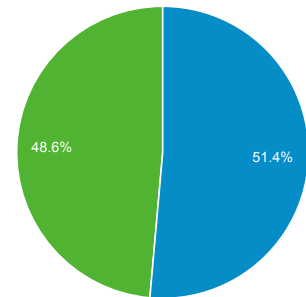

Language	Sessions	% Sessions
1. en-us	87,325	52.35%
2. en-gb	10,927	6.55%
3. es	8,457	5.07%
4. zh-cn	8,421	5.05%
5. fr	6,304	3.78%
6. de	5,424	3.25%
7. pt-br	4,641	2.78%
8. it	3,325	1.99%
9. es-419	2,547	1.53%
10. ru	2,366	1.42%