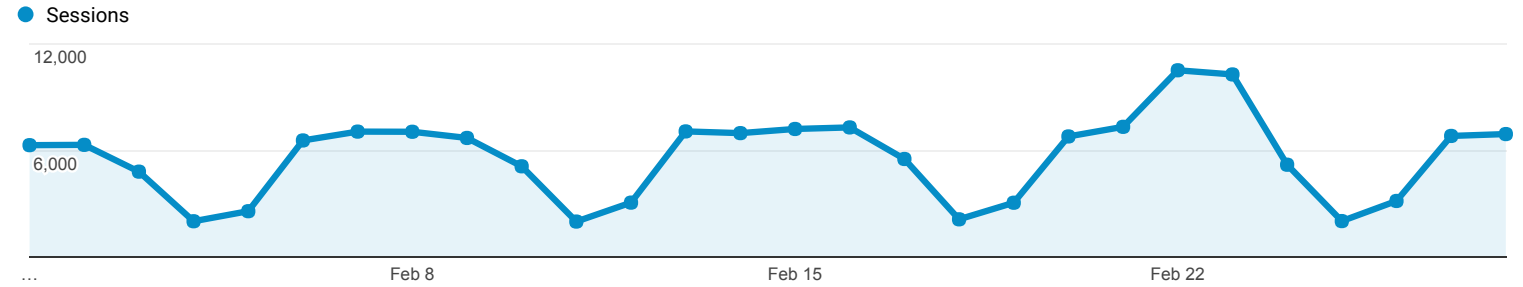

# Audience Overview

All Users  
100.00% Sessions

## Overview

<p>Sessions</p> <p><b>158,059</b></p>	<p>Users</p> <p><b>90,684</b></p>	<p>Pageviews</p> <p><b>494,576</b></p>
<p>Pages / Session</p> <p><b>3.13</b></p>	<p>Avg. Session Duration</p> <p><b>00:04:34</b></p>	<p>Bounce Rate</p> <p><b>48.95%</b></p>
<p>% New Sessions</p> <p><b>51.78%</b></p>		