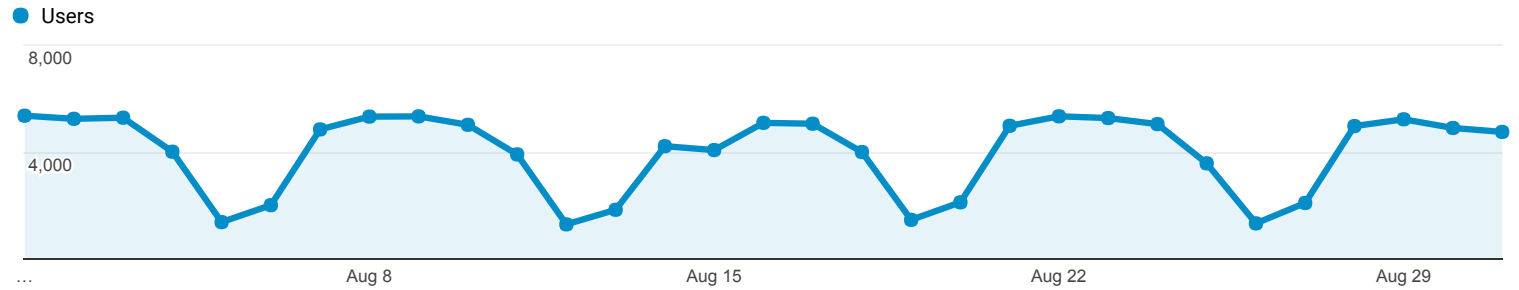

**Audience Overview**

**All Users**  
 100.00% Users

Aug 1, 2017 - Aug 31, 2017

**Overview**

<b>Users</b> 91,916	<b>New Users</b> 81,573	<b>Sessions</b> 168,265
<b>Number of Sessions per User</b> 1.83	<b>Pageviews</b> 566,470	<b>Pages / Session</b> 3.37
<b>Avg. Session Duration</b> 00:05:29	<b>Bounce Rate</b> 45.36%	