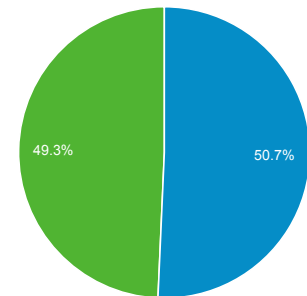

# Audience Overview

All Users  
100.00% Sessions

## Overview

Returning Visitor (Blue) | New Visitor (Green)

Language	Sessions	% Sessions
1. en-us	86,979	53.00%
2. en-gb	10,827	6.60%
3. zh-cn	7,530	4.59%
4. es	7,360	4.48%
5. fr	5,872	3.58%
6. de	5,015	3.06%
7. pt-br	4,692	2.86%
8. it	3,204	1.95%
9. ru	2,855	1.74%
10. ja	2,473	1.51%