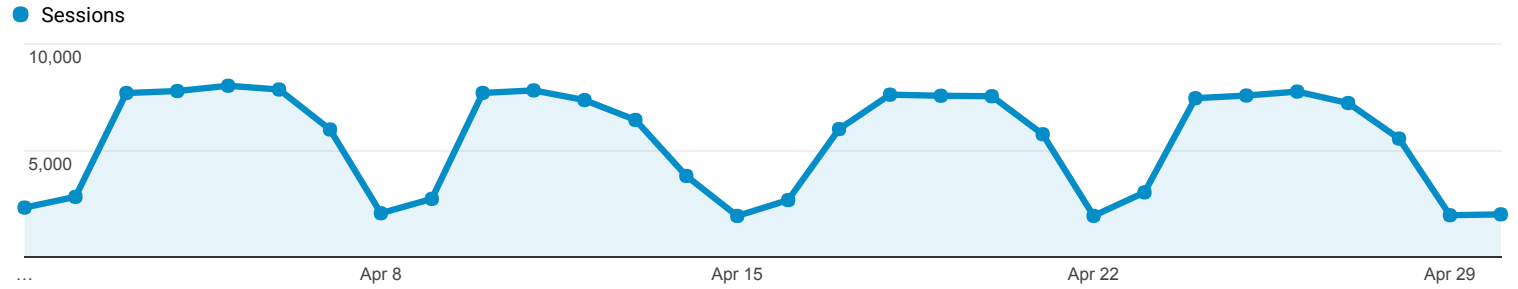

# Audience Overview

All Users  
100.00% Sessions

## Overview

Returning Visitor (Blue) | New Visitor (Green)

Language	Sessions	% Sessions
1. en-us	86,979	53.00%
2. en-gb	10,827	6.60%
3. zh-cn	7,530	4.59%
4. es	7,360	4.48%
5. fr	5,872	3.58%
6. de	5,015	3.06%
7. pt-br	4,692	2.86%
8. it	3,204	1.95%
9. ru	2,855	1.74%
10. ja	2,473	1.51%