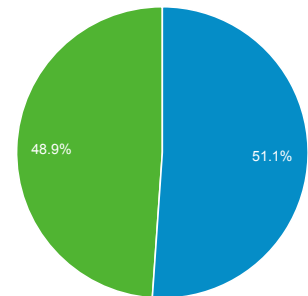

# Audience Overview

All Users  
100.00% Sessions

## Overview

Returning Visitor (Blue) New Visitor (Green)

Language	Sessions	% Sessions
1. en-us	96,708	52.06%
2. en-gb	11,671	6.28%
3. es	9,480	5.10%
4. zh-cn	8,885	4.78%
5. fr	6,581	3.54%
6. de	6,122	3.30%
7. pt-br	5,187	2.79%
8. it	3,889	2.09%
9. ru	2,972	1.60%
10. es-es	2,582	1.39%