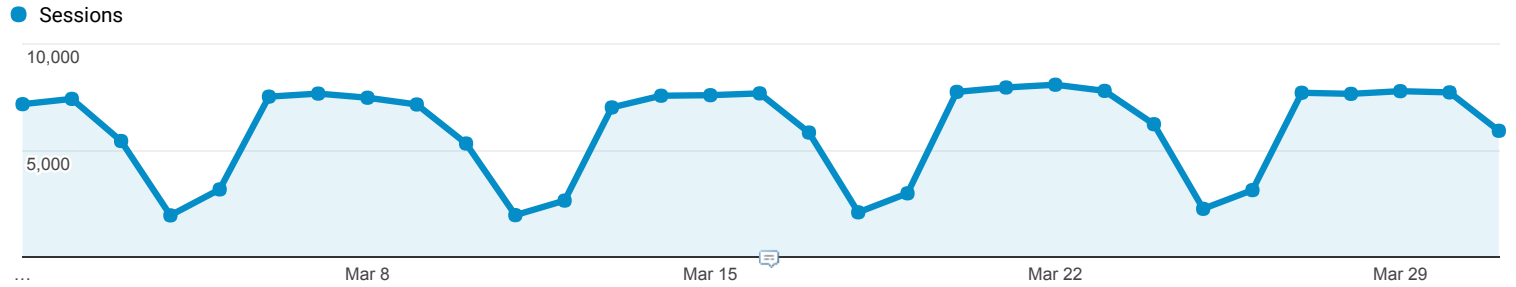

# Audience Overview

All Users  
100.00% Sessions

## Overview

Returning Visitor (Blue) New Visitor (Green)

Language	Sessions	% Sessions
1. en-us	96,708	52.06%
2. en-gb	11,671	6.28%
3. es	9,480	5.10%
4. zh-cn	8,885	4.78%
5. fr	6,581	3.54%
6. de	6,122	3.30%
7. pt-br	5,187	2.79%
8. it	3,889	2.09%
9. ru	2,972	1.60%
10. es-es	2,582	1.39%