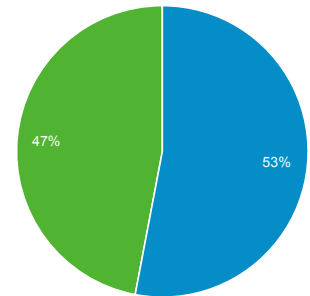

Mar 1, 2016 - Mar 31, 2016

Audience Overview

All Users
100.00% Sessions

Overview

Returning Visitor New Visitor

Language	Sessions	% Sessions
1. en-us	75,090	50.30%
2. es	7,803	5.23%
3. zh-cn	7,126	4.77%
4. en-gb	6,660	4.46%
5. fr	6,375	4.27%
6. de	5,296	3.55%
7. pt-br	4,675	3.13%
8. it	3,179	2.13%
9. ru	2,693	1.80%
10. es-es	2,328	1.56%