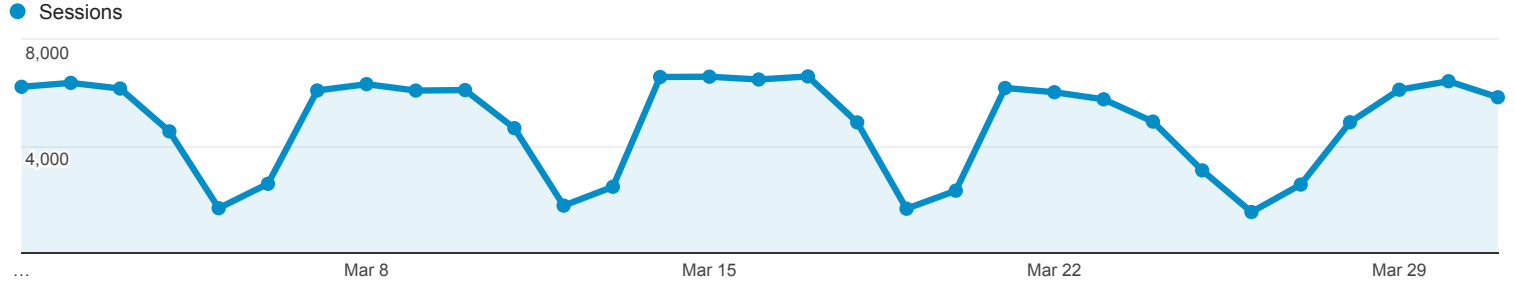

Mar 1, 2016 - Mar 31, 2016

Audience Overview

All Users
100.00% Sessions

Overview

Returning Visitor New Visitor

Language	Sessions	% Sessions
1. en-us	75,090	50.30%
2. es	7,803	5.23%
3. zh-cn	7,126	4.77%
4. en-gb	6,660	4.46%
5. fr	6,375	4.27%
6. de	5,296	3.55%
7. pt-br	4,675	3.13%
8. it	3,179	2.13%
9. ru	2,693	1.80%
10. es-es	2,328	1.56%