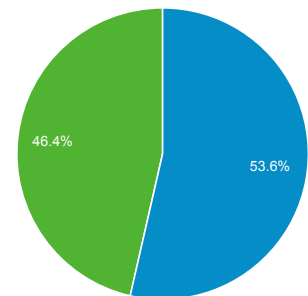

## Overview

Sessions  
**132,033**

Users  
**68,750**

Pageviews  
**398,237**

Pages / Session  
**3.02**

Avg. Session Duration  
**00:04:01**

Bounce Rate  
**51.37%**

% New Sessions  
**46.33%**

■ Returning Visitor ■ New Visitor

Language	Sessions	% Sessions
1. en-us	64,743	49.04%
2. es	7,342	5.56%
3. de	6,002	4.55%
4. en-gb	5,951	4.51%
5. fr	5,579	4.23%
6. pt-br	4,288	3.25%
7. it	3,136	2.38%
8. zh-cn	2,975	2.25%
9. ru	2,935	2.22%
10. ja	2,339	1.77%