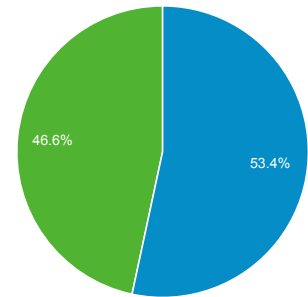

Jul 1, 2015 - Jul 31, 2015

Audience Overview

All Sessions
100.00%

Overview

■ Returning Visitor ■ New Visitor

Language	Sessions	% Sessions
1. en-us	73,532	50.22%
2. es	7,912	5.40%
3. en-gb	6,402	4.37%
4. de	6,388	4.36%
5. zh-cn	5,781	3.95%
6. fr	5,064	3.46%
7. pt-br	4,456	3.04%
8. ru	4,141	2.83%
9. it	3,235	2.21%
10. ja	3,046	2.08%