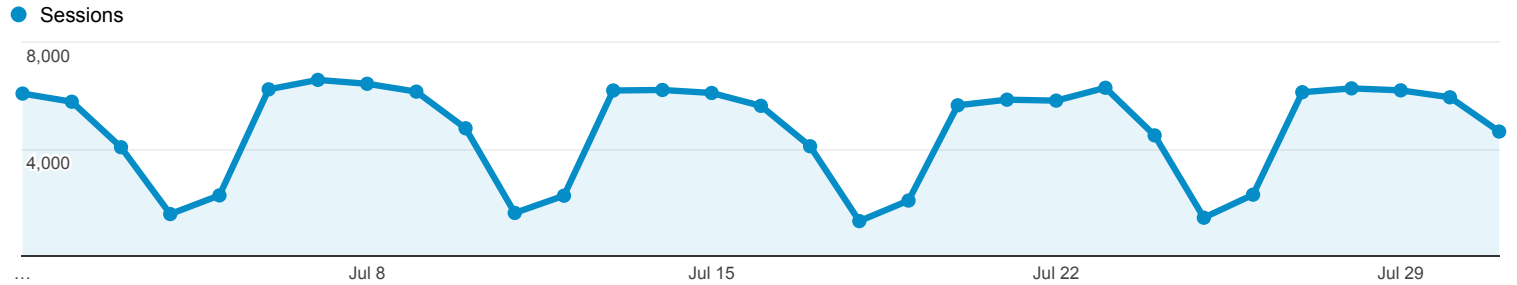

Jul 1, 2015 - Jul 31, 2015

Audience Overview

All Sessions
100.00%

Overview

■ Returning Visitor ■ New Visitor

Language	Sessions	% Sessions
1. en-us	73,532	50.22%
2. es	7,912	5.40%
3. en-gb	6,402	4.37%
4. de	6,388	4.36%
5. zh-cn	5,781	3.95%
6. fr	5,064	3.46%
7. pt-br	4,456	3.04%
8. ru	4,141	2.83%
9. it	3,235	2.21%
10. ja	3,046	2.08%