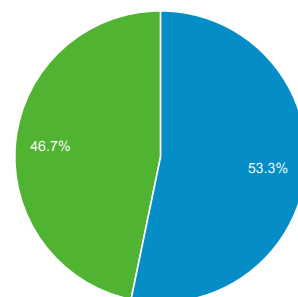

# Audience Overview

All Sessions  
100.00%

Overview

Sessions  
**147,071**

Users  
**76,718**

Pageviews  
**451,922**

Pages / Session  
**3.07**

Avg. Session Duration  
**00:03:56**

Bounce Rate  
**49.96%**

% New Sessions  
**46.64%**

■ Returning Visitor ■ New Visitor

Language	Sessions	% Sessions
1. en-us	74,364	50.56%
2. es	8,236	5.60%
3. en-gb	6,519	4.43%
4. fr	6,486	4.41%
5. de	5,994	4.08%
6. pt-br	4,580	3.11%
7. zh-cn	4,409	3.00%
8. it	3,372	2.29%
9. ja	3,223	2.19%
10. ru	2,542	1.73%