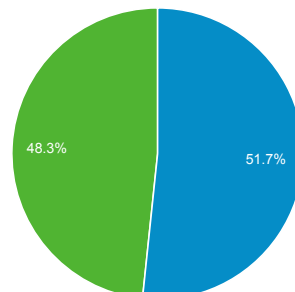

Jan 1, 2015 - Jan 31, 2015

Audience Overview

All Sessions
100.00%

Overview

Sessions
143,510

Users
76,592

Pageviews
441,093

Pages / Session
3.07

Avg. Session Duration
00:03:58

Bounce Rate
50.15%

% New Sessions
48.24%

■ Returning Visitor ■ New Visitor

Language	Sessions	% Sessions
1. en-us	72,318	50.39%
2. es	7,112	4.96%
3. de	6,305	4.39%
4. en-gb	6,180	4.31%
5. fr	6,025	4.20%
6. zh-cn	5,616	3.91%
7. pt-br	3,727	2.60%
8. it	2,929	2.04%
9. ja	2,853	1.99%
10. es-es	2,345	1.63%