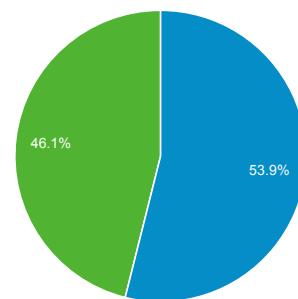

## Overview

Sessions  
**131,620**

Users  
**78,299**

Pageviews  
**455,720**

Pages / Session  
**3.46**

Avg. Session Duration  
**00:04:44**

Bounce Rate  
**47.54%**

% New Sessions  
**53.77%**

■ New Visitor ■ Returning Visitor

Language	Sessions	% Sessions
1. en-us	68,460	52.01%
2. es	6,243	4.74%
3. fr	5,897	4.48%
4. de	5,707	4.34%
5. zh-cn	5,346	4.06%
6. en-gb	5,052	3.84%
7. pt-br	3,813	2.90%
8. ja	2,917	2.22%
9. it	2,617	1.99%
10. es-es	2,170	1.65%