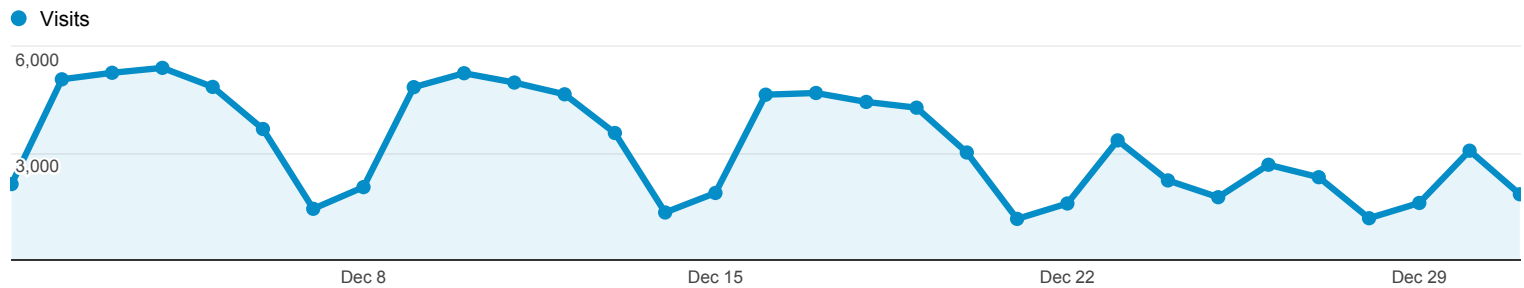

## Audience Overview

### 62,170 people visited this site

<p>Visits</p> <p><b>100,043</b></p>	<p>Unique Visitors</p> <p><b>62,170</b></p>	<p>Pageviews</p> <p><b>340,770</b></p>
<p>Pages / Visit</p> <p><b>3.41</b></p>	<p>Avg. Visit Duration</p> <p><b>00:04:16</b></p>	<p>Bounce Rate</p> <p><b>47.16%</b></p>
<p>% New Visits</p> <p><b>58.31%</b></p>		